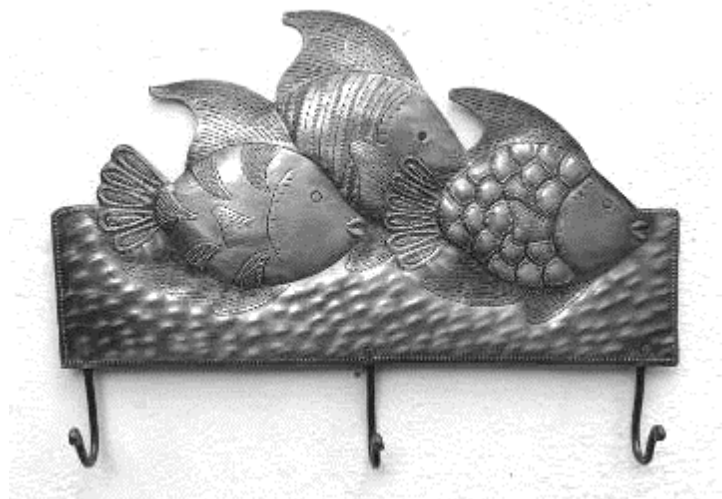

7730468
PANNELLO FIORI
Diam 20,5 cm
€ 33,00

7730469
PANNELLO ALBERO UCCELLINI
Diam 20,5 cm
€ 33,00

7730407
PANNELLO VITA NEL MARE
Diametro 58,5 cm
€ 80,00

7730427
PANNELLO GECO
Diametro 59 cm
€ 80,00

7730470
PANNELLO POLPO
Diametro 59 cm
€ 80,00

7730431
PANNELLO ALBERO DELLA VITA
Diametro 59 cm
€ 80,00

7730471
PANNELLO ULIVO
Diametro 59 cm
€ 80.00

7730412

PANNELLO ALBERO GERMOGLI

Diametro 59 cm

€ 80,00

7730472
PANNELLO COLOMBI
Diametro 58,5 cm
€ 80,00

7730473
PANNELLO POLPO AZZURRO
45 x 26 cm
€ 68,00

7730474
APPENDINO PESCI
28 x 25 cm
€ 40,00

7730475
APPENDINO GRANCHIO
28 x 25 cm
€ 40,00

7730476
APPENDINO ALBERO
28 x 25 cm
€ 40,00

7730477
APPENDINO GIRASOLI
28 x 25 cm
€ 40,00